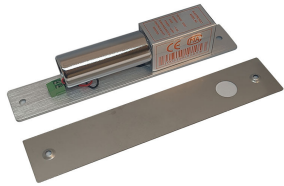

CERRADURA ELECTROMAGNETICA CON PIVOTE 100KG

\$19.660 \$23.395 con IVA

- Código: **00028**
- Marca: **AXXTEC**
- Modelo- P/N: **AX-300**

TIENDAS

- Huechuraba : **Ultimas Unidades**
- Sucursal Exequiel: **Ultimas Unidades**

Recíbelo el siguiente día hábil en Santiago Metropolitano / 2-3 días hábiles mediante FEDEX en regiones.

Sin detalles disponible

Productos Relacionados

TRABADOR ELECTROMAGNETICO 280KG LED-TIMER

Codigo: **05011**
Marca: **AXXTEC**
C280 LED TIMER
\$31.750 +iva

KIT FUENTE CARGADOR GABINETE 12V - 5A

Codigo: **07903**
Marca: **AXXTEC**
AX-FSCG-14V5A
\$44.570 +iva

KIT FUENTE CARGADOR GABINETE 12V-3A

Codigo: **07902**
Marca: **AXXTEC**
AX-FSCG-14V3A
\$32.500 +iva

TRABADOR ELECTROMAGNETICO 600KG LED-TIMER AXXTEC