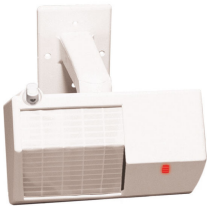

DETECTOR LARGO ALCANCE 90MT TIPO BARRERA

\$129.870 \$154.545 con IVA

- Código: **02631**
- Marca: **BOSCH**
- Modelo- P/N: **DS720I**

TIENDAS

- Huechuraba : **Ultimas Unidades**
- Sucursal Exequiel: **Sin Stock**

Recíbelo el siguiente día hábil en Santiago Metropolitano / 2-3 días hábiles mediante FEDEX en regiones.

El detector largo alcance 90mt tipo barrera DS720i de la reconocida marca Bosch es perfecto para garantizar la seguridad en tu hogar o negocio. Este detector se destaca por su alcance de 90 metros, permitiéndote tener una gran área de cobertura. Cuenta con tecnología de vanguardia que garantiza una detección precisa y confiable. Principales especificaciones técnicas: - Alcance: 90 metros - Marca: Bosch - Tipo: Barrera - Número de serie: DS720i Además de su increíble rendimiento, este detector ofrece una fácil instalación y configuración. Su diseño robusto y resistente a la intemperie lo hace ideal para su uso en exteriores. Asegúrate de proteger tus espacios con este detector de largo alcance. En Artilec, nos preocupamos por trabajar con marcas confiables y reconocidas. Bosch es líder en la industria de la seguridad, ofreciendo productos de alta calidad y rendimiento. No te conformes con menos, elige Bosch y confía en la seguridad.