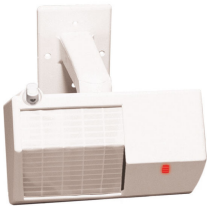

DETECTOR LARGO ALCANCE 90MT TIPO BARRERA

\$140.690 \$167.421 con IVA

- Código: **02631**
- Marca: **BOSCH**
- Modelo- P/N: **DS720I**

TIENDAS

- Huechuraba : **Ultimas Unidades**
- Sucursal Exequiel: **Sin Stock**

Recíbelo el siguiente día hábil en Santiago Metropolitano / 2-3 días hábiles mediante FEDEX en regiones.

El detector largo alcance 90mt tipo barrera DS720i de la reconocida marca Bosch es perfecto para garantizar la seguridad en tu hogar o negocio. Este detector se destaca por su alcance de 90 metros, permitiéndote tener una gran área de cobertura. Cuenta con tecnología de vanguardia que garantiza una detección precisa y confiable. Principales especificaciones técnicas: - Alcance: 90 metros - Marca: Bosch - Tipo: Barrera - Número de serie: DS720i Además de su increíble rendimiento, este detector ofrece una fácil instalación y configuración. Su diseño robusto y resistente a la intemperie lo hace ideal para su uso en exteriores. Asegúrate de proteger tus espacios con este detector de largo alcance. En Artilec, nos preocupamos por trabajar con marcas confiables y reconocidas. Bosch es líder en la industria de la seguridad, ofreciendo productos de alta calidad y rendimiento. No te conformes con menos, elige Bosch y confía en la seguridad.

Productos Relacionados

CE : RALPH

MAGNETICO BLINDADO BESTKEY ALUMINIO

Código: **09095**
Marca: **BESTKEY**
BSD-3012
\$10.850 +iva

DETECTOR SHOCK TEC

Código: **11202**
Marca: **RISCO**
RK600S00000B
\$31.800 +iva