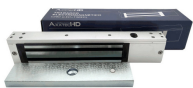

Productos Relacionados

TRABADOR ELECTROMAGNETICO 280KG LED-TIMER

Código: **05011**
Marca: **AXXTEC**
C280 LED TIMER
$29.310 +iva