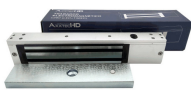

Productos Relacionados

TRABADOR ELECTROMAGNETICO 280KG LED-TIMER

Código: **05011**
Marca: **AXXTEC**
C280 LED TIMER
$31.750 +iva