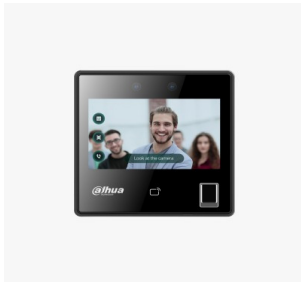

## FACIAL STANDALONE DAHUA 3.000 USER HUELLA-TARJ QR WIFI

**\$132.660** \$157.865 con IVA

- Código: **10330**
- Marca: **DAHUA**
- Modelo- P/N: **ASI3214A-W**

### ? Descripción general

El DHI-ASI3214A-W es un controlador de acceso independiente (standalone) de la serie ASI3 de Dahua, diseñado para entornos corporativos que demandan autenticación multifactorial avanzada. Integra cámara dual 2MP con iluminación IR automática y compensación de rango ancho (DWDR) para captura de imágenes de alta calidad en diversas condiciones de iluminación.

Ofrece cinco métodos de desbloqueo independientes o combinados: reconocimiento facial con precisión 99,9%, huella dactilar, tarjeta IC, contraseña y desbloqueo remoto. Incluye pantalla táctil capacitiva de 4,3 pulgadas para gestión local, Wi-Fi integrado, conectividad Ethernet y soporta integración con plataforma DSS Pro mediante códigos QR de visitantes.