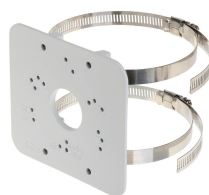

SOPORTE DAHUA A CIELO FISHEYE

\$5.970 \$7.104 con IVA

- Código: **10485**
- Marca: **DAHUA**
- Modelo- P/N: **PFB110W**

TIENDAS

- Huechuraba : **En stock disponibilidad inmediata**
- Sucursal Exequiel: **Ultimas Unidades**

Recíbelo el siguiente día hábil en Santiago Metropolitano / 2-3 días hábiles mediante FEDEX en regiones.

Sin detalles disponible

Productos Relacionados

**CAJA SOPORTE
CONEXION DAHUA
REDONDA 12.4X4.1CM
IP66**

Codigo: **10241**
Marca: **DAHUA**
PFA130-E
\$11.690 +iva

**SOPORTE DAHUA
MONTAJE POSTE
13X17X4.5CM φ8-
15CM**

Codigo: **10244**
Marca: **DAHUA**
PFA150-V2
\$20.340 +iva

**SOPORTE DAHUA
MONTAJE POSTE
11.8X8.7X2.1CM φ8-
13CM**