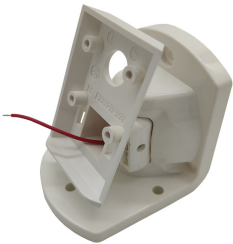

BRAZO DETECTOR BW

\$6.830 \$8.128 con IVA

- Código: **11136**
- Marca: **RISCO**
- Modelo- P/N: **RA51T000000A**

TIENDAS

- Huechuraba : **Ultimas Unidades**
- Sucursal Exequiel: **Sin Stock**

Recíbelo el siguiente día hábil en Santiago Metropolitano / 2-3 días hábiles mediante FEDEX en regiones.

Protege tu hogar de forma eficiente y confiable con el BRAZO DETECTOR BW de la reconocida marca RISCO. Este detector de movimiento es la solución perfecta para mantener tu propiedad segura en todo momento. Con su avanzada tecnología, el BRAZO DETECTOR BW te permite monitorear cualquier movimiento sospechoso dentro de tu hogar, brindándote tranquilidad y protección las 24 horas del día. El BRAZO DETECTOR BW cuenta con las siguientes especificaciones técnicas: - Número de serie: RA51T000000A - Marca: RISCO - SKU: 11136 - Tecnología de detección de alta precisión - Amplio ángulo de detección de 180 grados - Sensibilidad ajustable según tus necesidades - Fácil instalación y configuración No comprometas la seguridad de tu hogar. Adquiere el BRAZO DETECTOR BW ahora y disfruta de la tranquilidad de tener una protección confiable. En Artilec, estamos comprometidos con ofrecerte los mejores productos de seguridad para que puedas proteger a tu familia y tus pertenencias. Además, si estás buscando alternativas, te recomendamos los siguientes productos que también podrían interesarte: - Detector de movimiento IR-55: <https://www.google.com/search?q=detector+de+movimiento+IR-55+numero+de+serie+RA51T000000A+marca+RISCO+Artilec> - Sensor de movimiento interior PIR-40: <https://www.google.com/search?q=sensor+de+movimiento+interior+PIR-40+numero+de+serie+RA51T000000A+marca+RISCO+Artilec> - Detector de movimiento inalámbrico DT-61: <https://www.google.com/search?q=detector+de+movimiento+inalambrico+DT-61+numero+de+serie+RA51T000000A+marca+RISCO+Artilec>