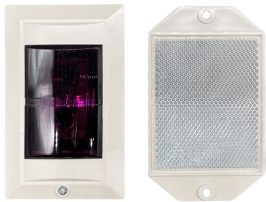

RAYO LINEAL C-REFLECTOR 7 MTS INTERIOR

\$33.460 \$39.817 con IVA

- Código: **12007**
- Marca: **GARRISON**
- Modelo- P/N: **LK-7HR**

TIENDAS

- Huechuraba : **En stock disponibilidad inmediata**
- Sucursal Exequiel: **Sin Stock**

Recíbelo el siguiente día hábil en Santiago Metropolitano / 2-3 días hábiles mediante FEDEX en regiones.

El RAYO LINEAL C/REFLECTOR 7 MTS de GARRISON (sku 12007) es la solución ideal para aquellos que buscan una iluminación de calidad y confiable. Con su reflector incluido, este producto ofrece una iluminación eficiente y uniforme en un rango de 7 metros. Fabricado con materiales duraderos y resistentes, el RAYO LINEAL C/REFLECTOR 7 MTS de GARRISON garantiza una larga vida útil y un rendimiento excepcional. Perfecto para uso en interiores o exteriores, este producto es versátil y se adapta a cualquier ambiente. Especificaciones técnicas: - Marca: GARRISON - Número de serie: LK-7HR - Longitud del rayo: 7 metros - Incluye reflector - Resistente y duradero - Fácil instalación No pierdas la oportunidad de adquirir el RAYO LINEAL C/REFLECTOR 7 MTS de GARRISON (sku 12007) y disfruta de una iluminación segura y eficiente en tu hogar o negocio. En Artilec, brindamos productos de seguridad de alta calidad para satisfacer todas tus necesidades.