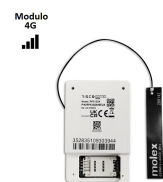

MODULO GPRS 4G LIGHTSYS PLUS

Código: **01299**
Marca: **RISCO**
RP432G400LAA
$152.160 +iva