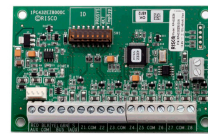

EXPANSOR 8 ZONAS LIGHT-PRPLUS

Código: **01157**
Marca: **RISCO**
RP432EZ8000C
$50.410 +iva