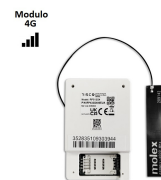

MODULO GPRS 4G LIGHTSYS PLUS

Codigo: **01299**
Marca: **RISCO**
RP432G400LAA
$152.160 +iva