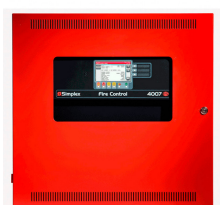

#### BASE DIRECCIONABLE

Codigo: **91011**  
Marca: **SIMPLEX**  
**4098-9792**  
\$27.890 +iva