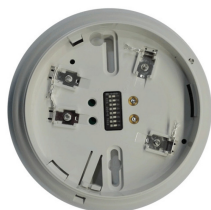

#### BASE DIRECCIONABLE

Codigo: **91011**  
Marca: **SIMPLEX**  
**4098-9792**  
\$27.890 +iva