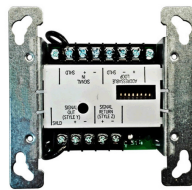

Recíbelo el siguiente día hábil en Santiago Metropolitano / 2-3 días hábiles mediante FEDEX en regiones.

Sin detalles disponible

Productos Relacionados

MINI MODULO MONITOREO

Codigo: **91014**
 Marca: **SIMPLEX**
4090-9001
 \$25.680 +iva

MODULO DE CONTROL C/SUPERVISIO

Codigo: **91016**
 Marca: **SIMPLEX**
4090-9007
 \$66.690 +iva

MODULO DE RELE DIRECCIONABLE

Codigo: **91015**
 Marca: **SIMPLEX**
4090-9002
 \$41.180 +iva

MODULO DE ZONA PARA DETECTOR CONVENCIONAL 2 HILOS 24VDC

Codigo: **91013**
 Marca: **SIMPLEX**
4090-9101
 \$38.000 +iva

TAPA PARA MODULO IAM, MONTAJE SUPERFICIE

Codigo: **91165**
 Marca: **SIMPLEX**
4090-9807
 \$9.800 +iva