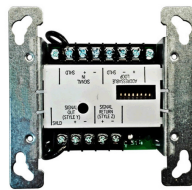

Recíbelo el siguiente día hábil en Santiago Metropolitano / 2-3 días hábiles mediante FEDEX en regiones.

Sin detalles disponible

Productos Relacionados

MINI MODULO MONITOREO

Codigo: **91014**
Marca: **SIMPLEX**
4090-9001
\$25.680 +iva

MODULO DE CONTROL C/SUPERVISIO

Codigo: **91016**
Marca: **SIMPLEX**
4090-9007
\$66.690 +iva

MODULO DE RELE DIRECCIONABLE

Codigo: **91015**
Marca: **SIMPLEX**
4090-9002
\$41.180 +iva

MODULO DE ZONA PARA DETECTOR CONVENCIONAL 2 HILOS 24VDC

Codigo: **91013**
Marca: **SIMPLEX**
4090-9101
\$38.000 +iva

TAPA PARA MODULO IAM, MONTAJE SUPERFICIE

Codigo: **91165**
Marca: **SIMPLEX**
4090-9807
\$9.800 +iva