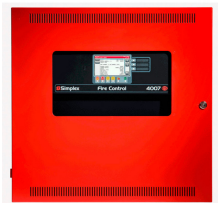

Recíbelo el siguiente día hábil en Santiago Metropolitano / 2-3 días hábiles mediante FEDEX en regiones.

Sin detalles disponible

Productos Relacionados

BASE DIRECCIONABLE

Codigo: **91011**
Marca: **SIMPLEX**
4098-9792
\$25.600 +iva

PANEL 4007ES NOTIFICACION DIRECCIONABLE

Codigo: **91019**
Marca: **SIMPLEX**
4007-9201
\$1.287.730 +iva

4010ES IDNAC 2IDNET RED 240V (2 BAHIAS)

Codigo: **91120**
Marca: **SIMPLEX**
4010-9721
\$2.769.580 +iva