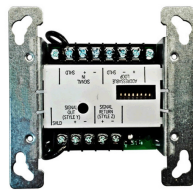

Recíbelo el siguiente día hábil en Santiago Metropolitano / 2-3 días hábiles mediante FEDEX en regiones.

Sin detalles disponible

Productos Relacionados

MINI MODULO MONITOREO

Codigo: **91014**
 Marca: **SIMPLEX**
4090-9001
 \$25.680 +iva

MODULO DE CONTROL C/SUPERVISIO

Codigo: **91016**
 Marca: **SIMPLEX**
4090-9007
 \$66.690 +iva

MODULO DE RELE DIRECCIONABLE

Codigo: **91015**
 Marca: **SIMPLEX**
4090-9002
 \$41.180 +iva

MODULO DE ZONA PARA DETECTOR CONVENCIONAL 2 HILOS 24VDC

Codigo: **91013**
 Marca: **SIMPLEX**
4090-9101
 \$38.000 +iva

TAPA PARA MODULO IAM, MONTAJE SUPERFICIE

Codigo: **91165**
 Marca: **SIMPLEX**
4090-9807
 \$9.800 +iva