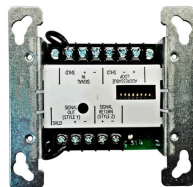

LORA GATEWAY 32 DISPOSITIVOS INALAMBRICOS

\$40.200 \$47.838 con IVA

- Código: **14137**
- Marca: **DAHUA**
- Modelo- P/N: **DHI-WG-1037**

TIENDAS

- Huechuraba : **Ultimas Unidades**
- Sucursal Exequiel: **Sin Stock**

Recíbelo el siguiente día hábil en Santiago Metropolitano / 2-3 días hábiles mediante FEDEX en regiones.

Sin detalles disponible

Productos Relacionados

MINI MODULO MONITOREO

Codigo: **91014**
Marca: **SIMPLEX**
4090-9001
\$25.680 +iva

MODULO DE CONTROL C/SUPERVISIO

Codigo: **91016**
Marca: **SIMPLEX**
4090-9007
\$66.690 +iva

MODULO DE RELE DIRECCIONABLE

Codigo: **91015**
Marca: **SIMPLEX**
4090-9002
\$41.180 +iva

MODULO DE ZONA PARA DETECTOR CONVENCIONAL 2 HILOS 24VDC

Codigo: **91013**
Marca: **SIMPLEX**
4090-9101
\$38.000 +iva

TAPA PARA MODULO IAM, MONTAJE SUPERFICIE

Codigo: **91165**
Marca: **SIMPLEX**
4090-9807
\$9.800 +iva