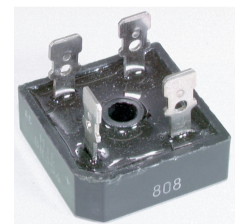

BRIDGE RECTIFIER 100V 35A

Código: **91237**
Marca: **SIMPLEX**
374-123
$36.600 +iva