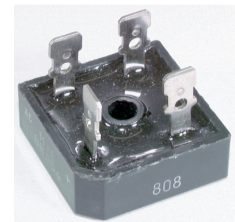

La bolsa de transporte BOSCH SOLO610 es ideal para guardar y transportar tu equipo de seguridad de forma segura y conveniente. Con un diseño resistente y duradero, esta bolsa proporciona una protección ptima para tus equipos y herramientas valiosas. Características técnicas: - Marca: BOSCH - Número de serie: SOLO610 - Material: resistente al agua y a los golpes - Correas ajustables para mayor comodidad - Bolsillos adicionales para accesorios Esta bolsa de transporte es perfecta para profesionales que necesitan llevar su equipo de seguridad de manera práctica y segura. Es lo suficientemente amplia como para almacenar tus herramientas esenciales y cuenta con bolsillos adicionales para guardar accesorios. La marca BOSCH es sinónimo de calidad y confianza. Con años de experiencia en el mercado, BOSCH ha demostrado ser una opción confiable para profesionales de diferentes sectores. Puedes confiar en la calidad y durabilidad de sus productos. No pierdas la oportunidad de adquirir la bolsa de transporte BOSCH SOLO610 en Artilec. Compra ahora y transporta tu equipo de seguridad de forma conveniente y segura!

Productos Relacionados

TS12 INSTRUMENT IDNET/IDNAC

Código: **91049**
Marca: **SIMPLEX**
TRUESTART2
\$2.044.340 +iva

LLAVE SIMPLEX MSTR TECH REP PRGM KEY USB

Código: **91147**
Marca: **SIMPLEX**
741-727
\$1.584.230 +iva

SEGURO PALANCA SIMPLEX

Código: **91137**
Marca: **SIMPLEX**
2099-9804
\$560 +iva

BRIDGE RECTIFIER 100V 35A

Código: **91237**
Marca: **SIMPLEX**
374-123
\$33.780 +iva