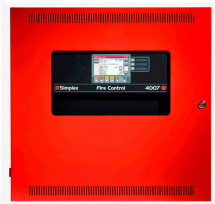

La BASE 4" 2H(FAP-O420/FAH-T420) de la reconocida marca BOSCH es un elemento fundamental para garantizar la seguridad en tu establecimiento. Diseada con materiales de alta calidad y resistencia, esta base brinda una excelente protección y estabilidad a tus dispositivos de seguridad. Características técnicas: - Tamaño: 4" - Tipo: 2H (FAP-O420/FAH-T420) - Número de serie: MS 400 - Marca: BOSCH. Especificaciones técnicas: - Material resistente y duradero - Fácil instalación - Diseño ergonómico. Esta BASE 4" 2H(FAP-O420/FAH-T420) es compatible con diferentes sistemas de seguridad, y su versatilidad permite adaptarse a diversas plataformas y dispositivos. Con una trayectoria de más de 50 años en el mercado, BOSCH se ha consolidado como líder en la industria de productos de seguridad. Su compromiso con la innovación y la calidad se refleja en cada uno de sus productos, ofreciendo soluciones confiables y eficientes. En Artilec, queremos brindarte los mejores productos de seguridad del mercado. Compra ahora la BASE 4" 2H(FAP-O420/FAH-T420) de BOSCH y asegura la protección de tu establecimiento.

### Productos Relacionados

---

**BASE  
DIRECCIONABLE**

Codigo: **91011**  
Marca: **SIMPLEX**  
**4098-9792**  
\$28.150 +iva

**PANEL 4007ES  
NOTIFICACION  
DIRECCIONABLE**

Codigo: **91019**  
Marca: **SIMPLEX**  
**4007-9201**  
\$1.214.870 +iva

**4010ES IDNAC 2IDNET  
RED 240V 2 BAHIAS**

Codigo: **91120**  
Marca: **SIMPLEX**  
**4010-9721**  
\$2.848.630 +iva

**PANEL 2250  
DIRECCIONABLE 250  
DISPOSITIVOS -  
FOUNDATION**

Codigo: **91301**  
Marca: **SIMPLEX-**  
**FOUNDATION**  
**2250-9101**  
\$819.170 +iva