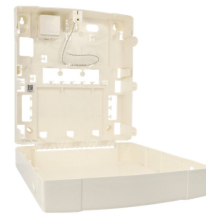

**HUB 2 INALAMBRICO
DAHUA 150 ZONAS
GPRS-ETHERNET-WIFI**

Codigo: **10602**
Marca: **DAHUA**
DHI-ARC3800H-FW2
$185.680 +iva

**GABINETE
LIGHTSYS PLUS**

Codigo: **02423**
Marca: **RISCO**
RP432BP2000A
$31.460 +iva