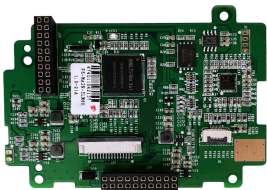

TARJETA PRINCIPAL SF400

\$120.480 \$143.371 con IVA

- Código: **42297**
- Marca: **ZKREPUESTOS**
- Modelo- P/N: **MAINBOARDSF400**

TIENDAS

- Huechuraba : **Ultimas Unidades**
- Sucursal Exequiel: **Sin Stock**

Recíbelo el siguiente día hábil en Santiago Metropolitano / 2-3 días hábiles mediante FEDEX en regiones.

La tarjeta principal SF400 de la reconocida marca ZKRepuestos es un componente esencial para garantizar la seguridad de tu hogar u oficina. Diseada con la ms alta tecnologia, esta tarjeta ofrece un funcionamiento confiable y eficiente. Caracterstias tcnicas: - Modelo: SF400 - Nmero de serie: MAINBOARDSF400 - Marca: ZKRepuestos - SKU: 42297 Esta tarjeta principal es compatible con una amplia gama de productos de seguridad y garantiza un rendimiento ptimo en la gestin de accesos. Con ella, podrs controlar de manera precisa y segura la entrada y salida de personas en tus instalaciones. En Artilec entendemos la importancia de proteger lo que ms quieres, por eso te ofrecemos esta tarjeta principal SF400 de ZKRepuestos. Adems de su excelente calidad y funcionalidad, te brindamos un envo rpido y seguro, para que puedas disfrutar de la tranquilidad que mereces. No arriesgues tu seguridad, elige la tarjeta principal SF400 de ZKRepuestos en Artilec. Compra ahora!

Productos Relacionados

TRABADOR ELECTROMAGNETICO 280KG LED-TIMER

Codigo: **05011**
Marca: **AXXTEC**
C280 LED TIMER
\$31.750 +iva

KIT FUENTE CARGADOR GABINETE 12V-3A

Codigo: **07902**
Marca: **AXXTEC**
AX-FSCG-14V3A
\$32.500 +iva