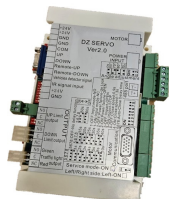

## MAINBOARD BARRERA PROBG ZK

**\$670.300** \$797.657 con IVA

- Código: **42362**
- Marca: **ZKREPUESTOS**
- Modelo- P/N: **PROBG-PSA54**

### TIENDAS

- Huechuraba : **Ultimas Unidades**
- Sucursal Exequiel: **Sin Stock**

**Recíbelo el siguiente día hábil en Santiago Metropolitano / 2-3 días hábiles mediante FEDEX en regiones.**

La fuente de poder barrera Pro-BG ZK de ZKREPUESTOS (ProBG-PSA57) es el componente esencial para garantizar el correcto funcionamiento de tu sistema de seguridad. Esta fuente de alimentación confiable y eficiente se ha diseñado especialmente para trabajar en conjunto con las barreras de acceso y otros dispositivos de seguridad de la marca ZKREPUESTOS. Con la fuente de poder barrera Pro-BG ZK, puedes estar seguro de que tu sistema de seguridad está protegido de cortes de energía y fallos de suministro eléctrico. Con una potencia de salida constante, esta fuente de alimentación asegura un rendimiento óptimo y confiable en todas las condiciones. Especificaciones técnicas: - Marca: ZKREPUESTOS - Modelo: ProBG-PSA57 Características principales: - Fuente de alimentación confiable para sistemas de seguridad - Potencia de salida constante - Diseñada para trabajar en conjunto con las barreras de acceso y otros dispositivos de seguridad de ZKREPUESTOS. En Artilec, nos comprometemos a brindarte productos de alta calidad. Confía en la fuente de poder barrera Pro-BG ZK de ZKREPUESTOS (ProBG-PSA57) para proteger y potenciar tu sistema de seguridad.