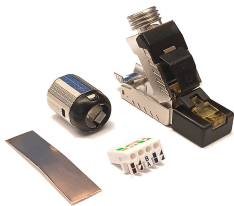

BDN CONECTOR MACHO RJ45 CAT6 AUTOPONCHABLE BLINDADO

\$3.420 \$4.070 con IVA

- Código: **50148**
- Marca: **BDN**
- Modelo- P/N: **BDN-CRM6APB**

TIENDAS

- Huechuraba : **Ultimas Unidades**
- Sucursal Exequiel: **Sin Stock**

Recíbelo el siguiente día hábil en Santiago Metropolitano / 2-3 días hábiles mediante FEDEX en regiones.

El Conector Macho RJ45 CAT6 BDN Autoponchable Blindado es una excelente opción para garantizar la seguridad y protección en tus instalaciones de red. Con su diseño blindado, minimiza las interferencias y asegura una conexión confiable. Características principales: - Conector macho RJ45 CAT6 BDN. - Autoponchable para una fácil instalación. - Blindado para mayor protección y rendimiento. - Ideal para redes de alta velocidad y transmisión de datos. En Artilec nos preocupamos por trabajar con marcas reconocidas en el mercado de seguridad. BDN es una marca líder en la industria, conocida por su calidad y confiabilidad en sus productos. Asegura la integridad de tus conexiones de red con el Conector Macho RJ45 CAT6 BDN Autoponchable Blindado de Artilec!

Productos Relacionados

CONECTOR HEMBRA RJ45 CAT6 MULTILAN 90-180 BLANCO

Código: **85187**
Marca: **FURUKAWA-LIGHTERA 35030600**
\$2.530 +iva

CONECTOR HEMBRA RJ45 CAT6 MULTILAN 90-180 NEGRO

Código: **85790**
Marca: **FURUKAWA-LIGHTERA 35030606**
\$2.500 +iva

10
UNIDADES

BDN CONECTOR HEMBRA RJ45 CAT6 KEYSTONE 180G BLANCO 10UN

Código: **60700**
Marca: **BDN BDN-MRH6B**
\$8.480 +iva

2
UNIDADES

BDN KIT 2UN CONECTOR HEMBRA RJ45 CAT6A BLINDADO

Código: **50162**
Marca: **BDN BDN-MRH6M-2UN**
\$3.770 +iva