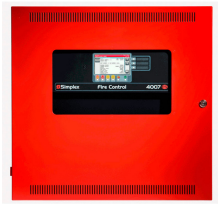

ANUNCIADOR REMOTO 4007ES

\$445.320 \$529.931 con IVA

- Código: **91007**
- Marca: **SIMPLEX**
- Modelo- P/N: **4606-9202**

TIENDAS

- Huechuraba : **Ultimas Unidades**
- Sucursal Exequiel: **Sin Stock**

Recíbelo el siguiente día hábil en Santiago Metropolitano / 2-3 días hábiles mediante FEDEX en regiones.

El anunciador remoto 4007ES de la marca Simplex en Artilec es un producto esencial para mejorar la seguridad de tu hogar u oficina. Este anunciador remoto te brinda información en tiempo real sobre cualquier evento de seguridad, permitiéndote tomar las medidas necesarias para mantener la protección de tu entorno. Con su número de serie 4606-9202, este anunciador remoto garantiza un desempeño confiable y duradero. Además, cuenta con las siguientes especificaciones técnicas: - Capacidad de notificación en tiempo real - Visualización de eventos de seguridad de forma clara y precisa - Conexión inalámbrica para facilitar la instalación. En Artilec, nos preocupamos por ofrecerte productos de calidad. La marca Simplex es reconocida mundialmente por su compromiso con la seguridad y su innovación constante en el campo. No te pierdas la oportunidad de mejorar tu seguridad con el anunciador remoto 4007ES de Simplex! Incluimos una lista de otros productos alternativos con el número de serie, marca y Artilec para que puedas encontrar opciones similares: - Anunciador remoto 4008ES SKU 91008: [Buscar productos alternativos en Google](<https://www.google.com/search?q=productos+alternativos+4606-9202+Simplex+Artilec>)

Productos Relacionados

**BASE
DIRECCIONABLE**

Codigo: **91011**
Marca: **SIMPLEX**
4098-9792
\$25.600 +iva

**PANEL 4007ES
NOTIFICACION
DIRECCIONABLE**

Codigo: **91019**
Marca: **SIMPLEX**
4007-9201
\$1.287.730 +iva