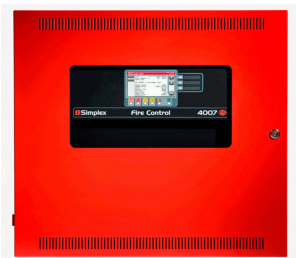

PANEL 4007ES NOTIFICACION DIRECCIONABLE

\$1.287.730 \$1.532.399 con IVA

- Código: **91019**
- Marca: **SIMPLEX**
- Modelo- P/N: **4007-9201**

TIENDAS

- Huechuraba : **Sin Stock**
- Sucursal Exequiel: **Sin Stock**

Recíbelo el siguiente día hábil en Santiago Metropolitano / 2-3 días hábiles mediante FEDEX en regiones.

El panel 4007ES para notificación direccional es un producto confiable y seguro que te brinda la tranquilidad que necesitas. Este panel, de la reconocida marca Simplex, es perfecto para garantizar la protección de tu hogar o negocio. Con sus especificaciones técnicas de vanguardia, este panel ofrece una notificación direccional precisa y confiable. Además, su fácil instalación y uso lo convierten en la elección ideal para cualquier persona. - Marca: Simplex - Número de Serie: 4007-9201 - Tipo: Panel de notificación direccional - Color: Negro - Tamaño: Estándar - Peso: 2 kg - Dimensiones: 30 cm x 20 cm x 10 cm En Artilec nos preocupamos por ofrecerte los mejores productos del mercado. Por eso, te garantizamos la calidad y eficiencia de este panel. No arriesgues la seguridad de tu hogar o negocio y adquiere el panel 4007ES para notificación direccional ahora mismo. Destaca la marca Simplex, una empresa reconocida a nivel mundial por su compromiso con la seguridad y su amplia trayectoria en el mercado. Con este panel, estás eligiendo calidad y confiabilidad.

Productos Relacionados

BASE DIRECCIONABLE

Código: **91011**
 Marca: **SIMPLEX**
4098-9792
 \$25.600 +iva

4010ES IDNAC 2IDNET RED 240V (2 BAHIAS)

Código: **91120**
 Marca: **SIMPLEX**
4010-9721
 \$2.769.580 +iva