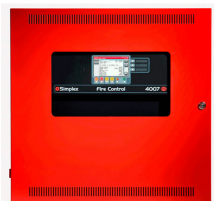

MASTER TELEPHONE. 3 NACS

\$306.560 \$364.806 con IVA

- Código: **91029**
- Marca: **SIMPLEX**
- Modelo- P/N: **4100-1270**

TIENDAS

- Huechuraba : **Ultimas Unidades**
- Sucursal Exequiel: **Sin Stock**

Recíbelo el siguiente día hábil en Santiago Metropolitano / 2-3 días hábiles mediante FEDEX en regiones.

El MASTER TELEPHONE, 3 NACS de la marca SIMPLEX es el producto perfecto para tus necesidades de seguridad. Este dispositivo te permite tener un control total sobre tus sistemas de acceso y comunicacin. Con su nmero de serie 4100-1270, este producto ofrece una calidad excepcional y un rendimiento confiable. Caractersticas tcnicas: - 3 NACS - Marca: SIMPLEX - Nmero de serie: 4100-1270 - SKU: 91029 Con su diseo ergonmico y fcil de usar, el MASTER TELEPHONE, 3 NACS te brinda una experiencia de uso cmoda y conveniente. En Artilec, nos enfocamos en ofrecer productos de seguridad de alta calidad. Con SIMPLEX como marca lder en el sector, puedes confiar en la durabilidad y fiabilidad de este producto. Asegurate de aprovechar al mximo tu sistema de seguridad con el MASTER TELEPHONE, 3 NACS.

Productos Relacionados

BASE DIRECCIONABLE

Codigo: **91011**
Marca: **SIMPLEX**
4098-9792
\$25.600 +iva

PANEL 4007ES NOTIFICACION DIRECCIONABLE

Codigo: **91019**
Marca: **SIMPLEX**
4007-9201
\$1.287.730 +iva