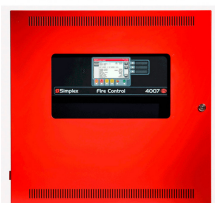

8 SW 16RED YEL LED MOUDLE

\$93.700 \$111.503 con IVA

- Código: **91034**
- Marca: **SIMPLEX**
- Modelo- P/N: **4100-1282**

TIENDAS

- Huechuraba : **Ultimas Unidades**
- Sucursal Exequiel: **Sin Stock**

Recíbelo el siguiente día hábil en Santiago Metropolitano / 2-3 días hábiles mediante FEDEX en regiones.

El 8 SW 16RED YEL LED MOUDLE es un producto de seguridad esencial para cualquier espacio. Este mdulo, fabricado por SIMPLEX, ha sido diseñado con los ms altos estndares de calidad y confiabilidad. Cuenta con 16 luces LED de color rojo y amarillo, lo que permite una visibilidad clara incluso en condiciones de poca luz. Con su diseo modular, es fcil de instalar y se adapta a diferentes necesidades de seguridad. Especificaciones tcnicas: - Marca: SIMPLEX - Nmero de serie: 4100-1282 - Luces LED: 16 (rojas y amarillas) - Fcil instalacin Este producto es ideal para aplicaciones comerciales, residenciales e industriales donde se requiere una sealizacin eficaz de seguridad. Asegura la proteccin de tus espacios con el 8 SW 16RED YEL LED MOUDLE de SIMPLEX. En Artilec, nos preocupamos por ofrecerte los mejores productos de seguridad. Confa en nuestra experiencia y elige calidad y confiabilidad para tus espacios.

Productos Relacionados

BASE DIRECCIONABLE

Codigo: **91011**
 Marca: **SIMPLEX**
4098-9792
 \$28.150 +iva

PANEL 4007ES NOTIFICACION DIRECCIONABLE

Codigo: **91019**
 Marca: **SIMPLEX**
4007-9201
 \$1.202.470 +iva

4010ES IDNAC 2IDNET RED 240V 2 BAHIAS

Codigo: **91120**
 Marca: **SIMPLEX**
4010-9721
 \$3.000.380 +iva

PANEL 2250 DIRECCIONABLE 250 DISPOSITIVOS - FOUNDATION

Codigo: **91301**
 Marca: **SIMPLEX-**
FOUNDATION
2250-9101
 \$799.450 +iva