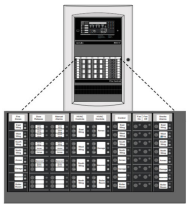

8 SW 16RED YEL LED MOUDLE

$86.490 $102.923 con IVA

- Código: **91034**
- Marca: **SIMPLEX**
- Modelo- P/N: **4100-1282**

TIENDAS

- Huechuraba : **Ultimas Unidades**
- Sucursal Exequiel: **Sin Stock**

Recíbelo el siguiente día hábil en Santiago Metropolitano / 2-3 días hábiles mediante FEDEX en regiones.

El 8 SW 16RED YEL LED MOUDLE es un producto de seguridad esencial para cualquier espacio. Este mdulo, fabricado por SIMPLEX, ha sido diseñado con los ms altos estndares de calidad y confiabilidad. Cuenta con 16 luces LED de color rojo y amarillo, lo que permite una visibilidad clara incluso en condiciones de poca luz. Con su diseo modular, es fcil de instalar y se adapta a diferentes necesidades de seguridad. Especificaciones tcnicas: - Marca: SIMPLEX - Nmero de serie: 4100-1282 - Luces LED: 16 (rojas y amarillas) - Fcil instalacin Este producto es ideal para aplicaciones comerciales, residenciales e industriales donde se requiere una sealizacin eficaz de seguridad. Asegura la proteccin de tus espacios con el 8 SW 16RED YEL LED MOUDLE de SIMPLEX. En Artilec, nos preocupamos por ofrecerte los mejores productos de seguridad. Confa en nuestra experiencia y elige calidad y confiabilidad para tus espacios.