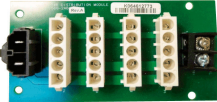

## POWER DISTRIBUTION MODULE 220V

**\$115.650** \$137.624 con IVA

- Código: **91042**
- Marca: **SIMPLEX**
- Modelo- P/N: **4100-0635**

### TIENDAS

- Huechuraba : **Ultimas Unidades**
- Sucursal Exequiel: **Sin Stock**

**Recíbelo el siguiente día hábil en Santiago Metropolitano / 2-3 días hábiles mediante FEDEX en regiones.**

El POWER DISTRIBUTION MODULE 220V de la reconocida marca SIMPLEX es un producto confiable y de alta calidad que encontraras en Artilec. Este mdulo de distribucin de energia ha sido diseado para brindarte una solucin eficiente y segura en la gestin de tu sistema elctrico. Con el nmero de serie 4100-0635 y voltaje de entrada de 220V, este mdulo te ofrece un rendimiento ptimo y una fcil instalacin. Es ideal para garantizar la distribucin segura y equilibrada de la electricidad en diferentes entornos, como oficinas, edificios comerciales o instalaciones industriales. Las especificaciones tcnicas del POWER DISTRIBUTION MODULE 220V incluyen: - Voltaje de salida: 220V - Corriente mxima: 20A - Proteccin contra sobrecarga - Diseo compacto y resistente - Indicadores LED para visualizacin de estado En Artilec nos preocupamos por ofrecerte productos de las marcas ms reconocidas en el mercado de seguridad. SIMPLEX es lder en soluciones de gestin de energia y te garantiza fiabilidad en todas tus instalaciones. No esperes ms y compra el POWER DISTRIBUTION MODULE 220V en Artilec para asegurar la proteccin y eficiencia de tu sistema elctrico.

### Productos Relacionados

---

**BASE  
DIRECCIONABLE**

Codigo: **91011**  
Marca: **SIMPLEX**  
**4098-9792**  
\$27.730 +iva

**PANEL 4007ES  
NOTIFICACION  
DIRECCIONABLE**

Codigo: **91019**  
Marca: **SIMPLEX**  
**4007-9201**  
\$1.268.220 +iva