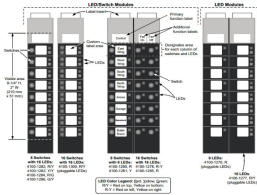

LED SWITCH SLIDE-IN LABEL KIT

\$67.720 \$80.587 con IVA

- Código: **91044**
- Marca: **SIMPLEX**
- Modelo- P/N: **4100-1294**

TIENDAS

- Huechuraba : **Ultimas Unidades**
- Sucursal Exequiel: **Sin Stock**

Recíbelo el siguiente día hábil en Santiago Metropolitano / 2-3 días hábiles mediante FEDEX en regiones.

El LED SWITCH SLIDE-IN LABEL KIT SIMPLEX - 4100-1294 es una opción confiable para agregar seguridad adicional a tu negocio. Diseñado por la reconocida marca SIMPLEX, este kit garantiza una sealización efectiva y fácil de leer. Características técnicas: - Número de serie: 4100-1294 - Marca: SIMPLEX El kit incluye todo lo necesario para instalarlo de manera sencilla y rápida. Sus luces LED de alta calidad aseguran una visibilidad óptima, incluso en condiciones de poca luz o en caso de emergencia. No arriesgues la seguridad de tu negocio. Compra ahora el LED SWITCH SLIDE-IN LABEL KIT SIMPLEX - 4100-1294 de Artilec y protege tu inversión.

Productos Relacionados

BASE DIRECCIONABLE

Código: **91011**
 Marca: **SIMPLEX**
4098-9792
 \$27.890 +iva

PANEL 4007E NOTIFICACION DIRECCIONABLE

Código: **91019**
 Marca: **SIMPLEX**
4007-9201
 \$1.221.690 +iva

4010ES IDNAC 2IDNET RED 240V 2 BAHIAS

Código: **91120**
 Marca: **SIMPLEX**
4010-9721
 \$3.000.380 +iva

PANEL 2250 DIRECCIONABLE 250 DISPOSITIVOS - FOUNDATION

Código: **91301**
 Marca: **SIMPLEX-FOUNDATION**
2250-9101
 \$870.550 +iva