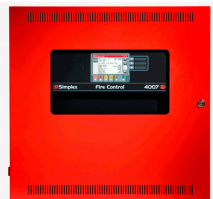

LED SWITCH SLIDE-IN LABEL KIT

\$67.720 \$80.587 con IVA

- Código: **91044**
- Marca: **SIMPLEX**
- Modelo- P/N: **4100-1294**

TIENDAS

- Huechuraba : **Ultimas Unidades**
- Sucursal Exequiel: **Sin Stock**

Recíbelo el siguiente día hábil en Santiago Metropolitano / 2-3 días hábiles mediante FEDEX en regiones.

El LED SWITCH SLIDE-IN LABEL KIT SIMPLEX - 4100-1294 es una opción confiable para agregar seguridad adicional a tu negocio. Diseñado por la reconocida marca SIMPLEX, este kit garantiza una sealización efectiva y fácil de leer. Características técnicas: - Número de serie: 4100-1294 - Marca: SIMPLEX El kit incluye todo lo necesario para instalarlo de manera sencilla y rápida. Sus luces LED de alta calidad aseguran una visibilidad óptima, incluso en condiciones de poca luz o en caso de emergencia. No arriesgues la seguridad de tu negocio. Compra ahora el LED SWITCH SLIDE-IN LABEL KIT SIMPLEX - 4100-1294 de Artilec y protege tu inversión.

Productos Relacionados

BASE DIRECCIONABLE

Código: **91011**
 Marca: **SIMPLEX**
4098-9792
 \$27.890 +iva

PANEL 4007E NOTIFICACION DIRECCIONABLE

Código: **91019**
 Marca: **SIMPLEX**
4007-9201
 \$1.221.690 +iva

4010ES IDNAC 2IDNET RED 240V 2 BAHIAS

Código: **91120**
 Marca: **SIMPLEX**
4010-9721
 \$3.000.380 +iva

PANEL 2250 DIRECCIONABLE 250 DISPOSITIVOS - FOUNDATION

Código: **91301**
 Marca: **SIMPLEX-FOUNDATION**
2250-9101
 \$870.550 +iva