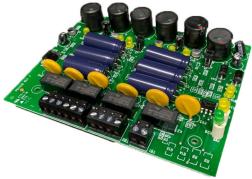

SPLITTER 4Z CLS B- 2Z CLS A

\$103.630 \$123.320 con IVA

- Código: **91052**
- Marca: **SIMPLEX**
- Modelo- P/N: **4003-9840**

TIENDAS

- Huechuraba : **Ultimas Unidades**
- Sucursal Exequiel: **Sin Stock**

Recíbelo el siguiente día hábil en Santiago Metropolitano / 2-3 días hábiles mediante FEDEX en regiones.

El SPLITTER; 4Z CLS B/ 2Z CLS A es una herramienta esencial para la seguridad de tu hogar o negocio. Con este producto de la reconocida marca SIMPLEX, puedes tener la confianza de contar con un equipo confiable y eficiente. Este splitter está diseñado para dividir la señal de video proveniente de una cámara CCTV o de un grabador, permitiendo así tener varias salidas para visualizar la imagen en diferentes monitores o dispositivos. Principales características: - Splitter de alta calidad - 4 salidas para la cámara principal - 2 salidas para la cámara auxiliar - Fácil de instalar - Compatible con diferentes tipos de cámaras y grabadores. Con el SPLITTER; 4Z CLS B/ 2Z CLS A, puedes maximizar la seguridad de tu propiedad al permitir una vigilancia simultánea en múltiples puntos de observación. No te conformes con una sola pantalla, expande tu visualización y mantén un control total en todo momento. La marca SIMPLEX es reconocida por su compromiso con la calidad y durabilidad de sus productos. Con años de experiencia en el mercado, SIMPLEX se ha ganado la confianza de miles de clientes satisfechos. En Artilec, te ofrecemos los mejores productos de seguridad del mercado y el SPLITTER; 4Z CLS B/ 2Z CLS A es una excelente opción para garantizar la protección y vigilancia en tu propiedad. No esperes más, adquiere el SPLITTER; 4Z CLS B/ 2Z CLS A de SIMPLEX en Artilec y disfruta de la tranquilidad de tener un sistema de seguridad confiable y eficiente.

Productos Relacionados

**ES NET NDU-VOICE.
TSD. ES-PS**

Codigo: **91340**
Marca: **SIMPLEX**
4100-9765
\$6.214.030 +iva

**BACPAC ETHERNET
MOD 5K PT CAP**

Codigo: **91342**
Marca: **SIMPLEX**
4100-6110
\$8.775.000 +iva