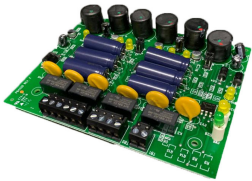

## SPLITTER; 4Z CLS B/ 2Z CLS A

**\$95.660** \$113.835 con IVA

- Código: **91052**
- Marca: **SIMPLEX**
- Modelo- P/N: **4003-9840**

### TIENDAS

- Huechuraba : **Ultimas Unidades**
- Sucursal Exequiel: **Sin Stock**

**Recíbelo el siguiente día hábil en Santiago Metropolitano / 2-3 días hábiles mediante FEDEX en regiones.**

El SPLITTER; 4Z CLS B/ 2Z CLS A es una herramienta esencial para la seguridad de tu hogar o negocio. Con este producto de la reconocida marca SIMPLEX, puedes tener la confianza de contar con un equipo confiable y eficiente. Este splitter está diseñado para dividir la señal de video proveniente de una cámara CCTV o de un grabador, permitiendo así tener varias salidas para visualizar la imagen en diferentes monitores o dispositivos. Principales características: - Splitter de alta calidad - 4 salidas para la cámara principal - 2 salidas para la cámara auxiliar - Fácil de instalar - Compatible con diferentes tipos de cámaras y grabadores. Con el SPLITTER; 4Z CLS B/ 2Z CLS A, puedes maximizar la seguridad de tu propiedad al permitir una vigilancia simultánea en múltiples puntos de observación. No te conformes con una sola pantalla, expande tu visualización y mantén un control total en todo momento. La marca SIMPLEX es reconocida por su compromiso con la calidad y durabilidad de sus productos. Con años de experiencia en el mercado, SIMPLEX se ha ganado la confianza de miles de clientes satisfechos. En Artilec, te ofrecemos los mejores productos de seguridad del mercado y el SPLITTER; 4Z CLS B/ 2Z CLS A es una excelente opción para garantizar la protección y vigilancia en tu propiedad. No esperes más, adquiere el SPLITTER; 4Z CLS B/ 2Z CLS A de SIMPLEX en Artilec y disfruta de la tranquilidad de tener un sistema de seguridad confiable y eficiente.