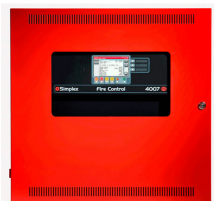

## 8 SLOT EXP BAY FILLER PANEL

**\$21.340** \$25.395 con IVA

- Código: **91056**
- Marca: **SIMPLEX**
- Modelo- P/N: **4100-2302**

### TIENDAS

- Huechuraba : **Ultimas Unidades**
- Sucursal Exequiel: **Sin Stock**

**Recíbelo el siguiente día hábil en Santiago Metropolitano / 2-3 días hábiles mediante FEDEX en regiones.**

El 8 SLOT EXP BAY FILLER PANEL es el complemento ideal para tus sistemas de seguridad. Este producto de la marca SIMPLEX cuenta con una calidad excepcional y está diseñado para brindarte una solución práctica y eficiente. Características: - Modelo: 8 SLOT EXP BAY FILLER PANEL - Número de serie: 4100-2302 - Marca: SIMPLEX - SKU: 91056 Con este panel, podrás cubrir cualquier espacio vacío en tu sistema de seguridad, brindándole un aspecto estético y profesional. Además, su instalación es rápida y sencilla. En Artilec nos preocupamos por ofrecerte productos de alta calidad y durabilidad. Confía en la marca SIMPLEX, referente en el mercado de seguridad. Compra ahora el 8 SLOT EXP BAY FILLER PANEL en Artilec y aprovecha todas sus ventajas. Garantizamos envío rápido y seguro.

#### BASE DIRECCIONABLE

Código: **91011**  
Marca: **SIMPLEX**  
**4098-9792**  
\$27.890 +iva