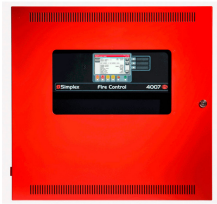

2 BAY BOX & SOLID DOOR RED

\$311.520 \$370.709 con IVA

- Código: **91059**
- Marca: **SIMPLEX**
- Modelo- P/N: **2975-9448**

TIENDAS

- Huechuraba : **Ultimas Unidades**
- Sucursal Exequiel: **Sin Stock**

Recíbelo el siguiente día hábil en Santiago Metropolitano / 2-3 días hábiles mediante FEDEX en regiones.

El 2 BAY BOX & SOLID DOOR RED de la marca SIMPLEX es el armario de seguridad perfecto para mantener tus productos protegidos. Su diseño robusto y la puerta slida proporcionan una protección confiable contra robos y daños. Este armario es ideal para almacenes, tiendas minoristas y cualquier negocio que requiera un almacenamiento seguro. Características técnicas: - Modelo: 2 BAY BOX & SOLID DOOR RED - Marca: SIMPLEX - Número de serie: 2975-9448 - Color: Rojo - Material: Acero resistente - Puerta slida con cerradura de calidad - Dimensiones: XX cm (alto) x XX cm (ancho) x XX cm (profundidad) - Peso: XX kg - Capacidad de almacenamiento: XX litros No arriesgues la seguridad de tus productos. Compra el 2 BAY BOX & SOLID DOOR RED en Artilec y asegúrate de tener un almacenamiento confiable y seguro. Envío rápido y seguro disponible. Protege tus productos hoy! Acerca de la marca SIMPLEX: La marca SIMPLEX es reconocida por su compromiso con la seguridad y la calidad. Con una larga trayectoria en el mercado, SIMPLEX se ha convertido en una opción confiable para empresas de todo el mundo. Sus productos son conocidos por su durabilidad y su capacidad para proteger los productos más valiosos.

Productos Relacionados

**BASE
DIRECCIONABLE**

Codigo: **91011**
Marca: **SIMPLEX**
4098-9792
\$25.600 +iva

**PANEL 4007ES
NOTIFICACION
DIRECCIONABLE**

Codigo: **91019**
Marca: **SIMPLEX**
4007-9201
\$1.287.730 +iva