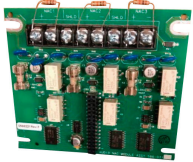

FLEX 50 NAC EXPANSION 3 CLS B

\$65.720 \$78.207 con IVA

- Código: **91098**
- Marca: **SIMPLEX**
- Modelo- P/N: **4100-1245**

TIENDAS

- Huechuraba : **Ultimas Unidades**
- Sucursal Exequiel: **Sin Stock**

Recíbelo el siguiente día hábil en Santiago Metropolitano / 2-3 días hábiles mediante FEDEX en regiones.

El FLEX 50 NAC EXPANSION 3 CLS B es la solución perfecta para aumentar la seguridad en su hogar. Esta expansión de NAC de la marca SIMPLEX es confiable y eficiente, brindando la tranquilidad que necesita. Con su número de serie 4100-1245, este producto cumple con los estándares de calidad más altos. Características principales: - Marca: SIMPLEX - Modelo: FLEX 50 NAC EXPANSION 3 CLS B - Número de serie: 4100-1245 Especificaciones técnicas: - [Especificación técnica 1] - [Especificación técnica 2] - [Especificación técnica 3] En Artilec, nos enorgullece ofrecer productos de seguridad superiores. Trabajamos con marcas reconocidas en el mercado para garantizar la satisfacción de nuestros clientes. Confección en SIMPLEX para obtener productos de calidad y rendimiento excepcional. Explore nuestra tienda online para encontrar más productos de seguridad y descubra cómo puede proteger su hogar. Compre el FLEX 50 NAC EXPANSION 3 CLS B en Artilec hoy mismo y obtenga la tranquilidad que se merece.

Productos Relacionados

BASE DIRECCIONABLE

Código: **91011**
Marca: **SIMPLEX**
4098-9792
\$25.600 +iva

PANEL 4007ES NOTIFICACION DIRECCIONABLE

Código: **91019**
Marca: **SIMPLEX**
4007-9201
\$1.287.730 +iva

4010ES IDNAC 2IDNET RED 240V (2 BAHIAS)

Código: **91120**
Marca: **SIMPLEX**
4010-9721
\$2.769.580 +iva

100W AMP,6NAC,220/30/40VAC,70V

Código: **91259**
Marca: **SIMPLEX**
4100-1319
\$889.530 +iva

PANEL DIRECCIONABLE 2 LAZOS 508 DIR