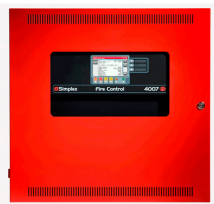

## 8 SWITCH. 8 RED LED MODULE

**\$79.930** \$95.117 con IVA

- Código: **91159**
- Marca: **SIMPLEX**
- Modelo- P/N: **4100-1280**

### TIENDAS

- Huechuraba : **Ultimas Unidades**
- Sucursal Exequiel: **Sin Stock**

**Recíbelo el siguiente día hábil en Santiago Metropolitano / 2-3 días hábiles mediante FEDEX en regiones.**

El 8 SWITCH, 8 RED LED MODULE de SIMPLEX es perfecto para todas tus necesidades de seguridad. Este producto ofrece un rendimiento confiable y durabilidad excepcional. Cuenta con 8 interruptores y mdulos LED ROJO que garantizan una sealizacin clara y visible. Puedes confiar en su calidad para proteger tu hogar, oficina o cualquier otro espacio. Especificaciones tcnicas: - Nmero de serie: 4100-1280 - Marca: SIMPLEX - SKU: 91159 Caracterstias principales: - 8 interruptores - Mdulos LED ROJO - Diseo resistente y duradero - Fcil de instalar y usar - Sealizacin clara y visible - Ideal para la seguridad de cualquier espacio No pierdas la oportunidad de adquirir este increíble producto. Asegura tu tranquilidad y confa en SIMPLEX!

#### BASE DIRECCIONABLE

Codigo: **91011**  
Marca: **SIMPLEX**  
**4098-9792**  
\$28.150 +iva