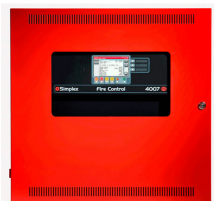

2 BAY BB/GDOOR/DRESS PNL RED

\$393.520 \$468.289 con IVA

- Código: **91161**
- Marca: **SIMPLEX**
- Modelo- P/N: **2975-9442**

TIENDAS

- Huechuraba : **Ultimas Unidades**
- Sucursal Exequiel: **Sin Stock**

Recíbelo el siguiente día hábil en Santiago Metropolitano / 2-3 días hábiles mediante FEDEX en regiones.

El 2 BAY BB/GDOOR/DRESS PNL RED es el producto que ests buscando para mejorar la seguridad de tu hogar. Con su diseo elegante y resistente, este producto de la reconocida marca SIMPLEX te brindar tranquilidad y proteccin en todo momento. Caractersticas destacadas: - Panel frontal de dress - Color rojo No te preocupes por las especificaciones tcnicas, en Artilec nos aseguramos de brindarte toda la informacin que necesitas. Visita nuestra tienda online para encontrar detalles completos sobre el 2 BAY BB/GDOOR/DRESS PNL RED de SIMPLEX. La marca SIMPLEX es reconocida por su calidad y fiabilidad en la industria de la seguridad. Confa en una marca lder y elige el 2 BAY BB/GDOOR/DRESS PNL RED para proteger a tus seres queridos y tus pertenencias. No esperes ms, compra el 2 BAY BB/GDOOR/DRESS PNL RED en Artilec y disfruta de la tranquilidad que mereces.

Productos Relacionados

BASE DIRECCIONABLE

Codigo: **91011**
Marca: **SIMPLEX**
4098-9792
\$25.600 +iva

PANEL 4007ES NOTIFICACION DIRECCIONABLE

Codigo: **91019**
Marca: **SIMPLEX**
4007-9201
\$1.287.730 +iva