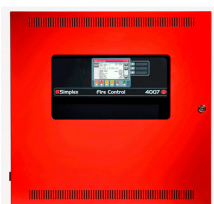

PANEL 4007ES NOTIFICACION DIRECCIONABLE

Codigo: **91019**
Marca: **SIMPLEX**
4007-9201
$1.287.730 +iva

4010ES IDNAC 2IDNET RED 240V (2 BAHIAS)

Codigo: **91120**
Marca: **SIMPLEX**
4010-9721
$2.769.580 +iva