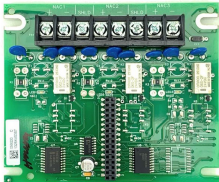

FLEX 50 CLASS A ADAPTER

\$88.920 \$105.815 con IVA

- Código: **91197**
- Marca: **SIMPLEX**
- Modelo- P/N: **4100-1246**

TIENDAS

- Huechuraba : **Ultimas Unidades**
- Sucursal Exequiel: **Sin Stock**

Recíbelo el siguiente día hábil en Santiago Metropolitano / 2-3 días hábiles mediante FEDEX en regiones.

El adaptador FLEX 50 CLASS A de la marca SIMPLEX es la solución perfecta para mejorar la seguridad de tu hogar. Este producto innovador cuenta con un diseño de alta calidad y durabilidad, lo que garantiza su funcionamiento óptimo a largo plazo. Este adaptador ha sido diseñado para ofrecer una fácil instalación y compatibilidad con diferentes dispositivos de seguridad. Su compatibilidad universal lo convierte en una excelente opción para cualquier sistema de seguridad en el hogar. Con el adaptador FLEX 50 CLASS A de SIMPLEX, podrás disfrutar de características avanzadas que te brindarán tranquilidad y protección. Este adaptador cumple con los más altos estándares de seguridad y ha sido probado rigurosamente para garantizar su fiabilidad. Especificaciones técnicas: - Marca: SIMPLEX - Modelo: FLEX 50 CLASS A - Número de serie: 4100-1246 Asegúrate de elegir un producto de calidad que cumpla con tus necesidades de seguridad. En Artilec, nos dedicamos a ofrecer productos confiables y de excelencia. Conoce más detalles técnicos del adaptador FLEX 50 CLASS A de SIMPLEX en nuestra página de detalles técnicos.

Productos Relacionados

BASE DIRECCIONABLE

Código: **91011**
 Marca: **SIMPLEX**
4098-9792
 \$25.600 +iva

PANEL 4007ES NOTIFICACION DIRECCIONABLE

Código: **91019**
 Marca: **SIMPLEX**
4007-9201
 \$1.287.730 +iva

4010ES IDNAC 2IDNET RED 240V (2 BAHIAS)

Código: **91120**
 Marca: **SIMPLEX**
4010-9721
 \$2.769.580 +iva

100W AMP,6NAC,220/30/40VAC,70V

Código: **91259**
 Marca: **SIMPLEX**
4100-1319
 \$889.530 +iva

PANEL DIRECCIONABLE 2 LAZOS 508 DIR