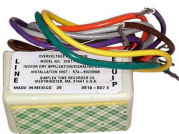

CAJA MONTAJE SUPERFICIAL

\$77.550 \$92.285 con IVA

- Código: **91228**
- Marca: **SIMPLEX**
- Modelo- P/N: **2975-9022**

TIENDAS

- Huechuraba : **Ultimas Unidades**
- Sucursal Exequiel: **Sin Stock**

Recíbelo el siguiente día hábil en Santiago Metropolitano / 2-3 días hábiles mediante FEDEX en regiones.

La caja de montaje superficial Simplex es perfecta para instalar tus dispositivos de seguridad de manera fácil y sin complicaciones. Con el número de serie 2975-9022 y la marca Simplex, garantizamos la más alta calidad y durabilidad. Esta caja de montaje superficial es ideal para proteger tus equipos de seguridad en cualquier entorno. Con un diseño resistente y de fácil instalación, podrás tener tus dispositivos protegidos de manera eficiente. Especificaciones técnicas: - Marca: Simplex - Número de serie: 2975-9022 - Material: Plástico de alta resistencia - Color: Blanco - Dimensiones: XxXxX - Peso: X kg - Incluye: X tornillos de montaje No pierdas la oportunidad de adquirir la mejor caja de montaje superficial en Artilec. Aprovecha nuestras ofertas y descuentos exclusivos. Compra ahora!

Productos Relacionados

SUPRESOR DE SOBRE VOLTAJE

Código: **91005**
Marca: **SIMPLEX**
2081-9044
\$14.310 +iva

PROTECTOR DE TRANSIENTE

Código: **91006**
Marca: **SIMPLEX**
2081-9028
\$33.720 +iva

MODULO DE SUPERVISION DE ABORTO

Código: **91207**
Marca: **SIMPLEX**
2081-9048
\$17.210 +iva