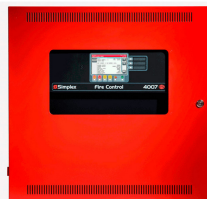

Recíbelo el siguiente día hábil en Santiago Metropolitano / 2-3 días hábiles mediante FEDEX en regiones.

El amplificador 100W AMP,6NAC,220/30/40VAC,70V de marca SIMPLEX ofrece la potencia y versatilidad necesaria para tus sistemas de seguridad. Con un diseño duradero y confiable, este amplificador es perfecto para instalaciones en hogares, oficinas y comercios. Especificaciones técnicas: - Potencia: 100W - Número de canales: 6 - Tensión de entrada: 220/30/40VAC - Impedancia de salida: 70V - Número de serie: 4100-1319 Con el amplificador 100W AMP,6NAC,220/30/40VAC,70V, podrás mejorar la calidad de sonido de tus sistemas de seguridad, garantizando una excelente experiencia de monitoreo. Además, Artilec es una reconocida marca en el mercado de productos de seguridad, conocida por su calidad y confiabilidad. Compra ahora y aprovecha la oferta especial en este amplificador.

Productos Relacionados

BASE DIRECCIONABLE

Código: **91011**
Marca: **SIMPLEX**
4098-9792
\$25.600 +iva

PANEL 4007ES NOTIFICACION DIRECCIONABLE

Código: **91019**
Marca: **SIMPLEX**
4007-9201
\$1.287.730 +iva

4010ES IDNAC 2IDNET RED 240V (2 BAHIAS)

Código: **91120**
Marca: **SIMPLEX**
4010-9721
\$2.769.580 +iva

PANEL DIRECCIONABLE 2 LAZOS 508 DIR

Código: **14115**
Marca: **DAHUA**
DHI-HY-1025
\$545.850 +iva

ANUNCIADOR REMOTO 4007ES