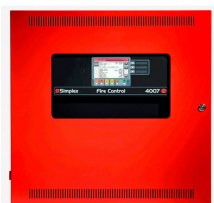

GABINETE 3 BAHIAS Y PUERTA SOLIDA, ROJO

\$890.610 \$1.059.826 con IVA

- Código: **91263**
- Marca: **SIMPLEX**
- Modelo- P/N: **2975-9449**

TIENDAS

- Huechuraba : **Ultimas Unidades**
- Sucursal Exequiel: **Sin Stock**

Recíbelo el siguiente día hábil en Santiago Metropolitano / 2-3 días hábiles mediante FEDEX en regiones.

El Gabinete 3 Bahías y Puerta Slida en color rojo de la reconocida marca Simplex es la solución perfecta para mantener tus dispositivos seguros y organizados. Con tres bahías espaciaosas, podrás almacenar tus equipos de manera eficiente y tener un acceso rápido cuando los necesites. Este gabinete cuenta con una puerta slida de alta resistencia, brindando una protección adicional contra impactos y robos. Su diseño en color rojo le da un toque moderno y atractivo, ideal para cualquier entorno. Las especificaciones técnicas del Gabinete 3 Bahías y Puerta Slida son: - Color: Rojo - Marca: Simplex - Número de serie: 2975-9449 No pierdas la oportunidad de adquirir este gabinete de calidad que brinda la seguridad y protección que tus dispositivos necesitan. Compra ahora en Artilec y recibe tu gabinete directamente en tu puerta. *Asegúrate de verificar los detalles técnicos completos en el siguiente enlace: [Detalles Técnicos del Gabinete 3 Bahías y Puerta Slida en Google](https://www.google.com/search?q=2975-9449+SIMPLEX+Artilec+detalles+tecnicos)*

Productos Relacionados

BASE DIRECCIONABLE

Código: **91011**
 Marca: **SIMPLEX**
4098-9792
 \$25.600 +iva

PANEL 4007ES NOTIFICACION DIRECCIONABLE

Código: **91019**
 Marca: **SIMPLEX**
4007-9201
 \$1.287.730 +iva