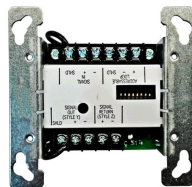

#### MODULO RELE DIRECCIONABLE

Codigo: **91015**  
 Marca: **SIMPLEX**  
**4090-9002**  
 \$44.610 +iva

#### MODULO CONTROL C-SUPERVISIO

Codigo: **91016**  
 Marca: **SIMPLEX**  
**4090-9007**  
 \$72.250 +iva