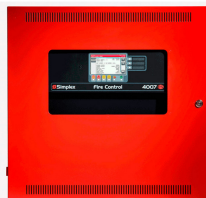

PANEL 4007ES NOTIFICACION DIRECCIONABLE

Código: **91019**
Marca: **SIMPLEX**
4007-9201
$1.214.870 +iva

4010ES IDNAC 2IDNET RED 240V 2 BAHIAS

Código: **91120**
Marca: **SIMPLEX**
4010-9721
$2.848.630 +iva

ANUNCIADOR REMOTO 4007ES

Código: **91007**
Marca: **SIMPLEX**
4606-9202
$481.950 +iva

ES NET NDU 2X40 VOICE

Código: **91335**
Marca: **SIMPLEX**
4100-9760
$5.216.700
+iva