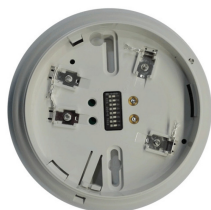

PANEL 4010ESMX. 1 BAHIA. 1 LOOP. EXP 4 LOOP

\$2.860.810 \$3.404.364 con IVA

- Código: **91330D**
- Marca: **SIMPLEX**
- Modelo- P/N: **4010-9505**

TIENDAS

- Huechuraba : **Sin Stock**
- Sucursal Exequiel: **Sin Stock**

Recíbelo el siguiente día hábil en Santiago Metropolitano / 2-3 días hábiles mediante FEDEX en regiones.

Sin detalles disponible

Productos Relacionados

BASE DIRECCIONABLE

Codigo: **91011**
Marca: **SIMPLEX**
4098-9792
\$28.150 +iva

PANEL 4007ES NOTIFICACION DIRECCIONABLE

Codigo: **91019**
Marca: **SIMPLEX**
4007-9201
\$1.214.870 +iva

4010ES IDNAC 2IDNET RED 240V 2 BAHIAS

Codigo: **91120**
Marca: **SIMPLEX**
4010-9721
\$2.848.630 +iva

PANEL 2250 DIRECCIONABLE 250 DISPOSITIVOS - FOUNDATION

Codigo: **91301**
Marca: **SIMPLEX-FOUNDATION**
2250-9101
\$819.170 +iva

ANUNCIADOR REMOTO 4007ES

Codigo: **91007**
Marca: **SIMPLEX**
4606-9202
\$481.950 +iva