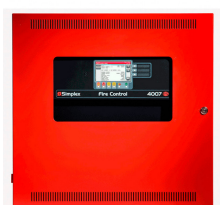

PANEL 4010ESMX. 1 BAHIA. 1 LOOP. EXP 4 LOOP

\$2.860.810 \$3.404.364 con IVA

- Código: **91330D**
- Marca: **SIMPLEX**
- Modelo- P/N: **4010-9505**

TIENDAS

- Huechuraba : **Sin Stock**
- Sucursal Exequiel: **Sin Stock**

Recíbelo el siguiente día hábil en Santiago Metropolitano / 2-3 días hábiles mediante FEDEX en regiones.

Sin detalles disponible

Productos Relacionados

BASE DIRECCIONABLE

Codigo: **91011**
Marca: **SIMPLEX**
4098-9792
\$28.150 +iva

PANEL 4007ES NOTIFICACION DIRECCIONABLE

Codigo: **91019**
Marca: **SIMPLEX**
4007-9201
\$1.214.870 +iva

4010ES IDNAC 2IDNET RED 240V 2 BAHIAS

Codigo: **91120**
Marca: **SIMPLEX**
4010-9721
\$2.848.630 +iva

PANEL 2250 DIRECCIONABLE 250 DISPOSITIVOS - FOUNDATION

Codigo: **91301**
Marca: **SIMPLEX-FOUNDATION**
2250-9101
\$819.170 +iva

ANUNCIADOR REMOTO 4007ES

Codigo: **91007**
Marca: **SIMPLEX**
4606-9202
\$481.950 +iva