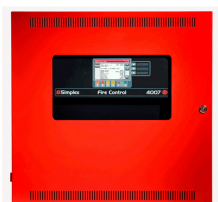

PANEL 4010ESMX. 1 BAHIA. 1 LOOP. EXP 4 LOOP

\$952.230 \$1.133.154 con IVA

- Código: **91330D**
- Marca: **SIMPLEX**
- Modelo- P/N: **4010-9505**

TIENDAS

- Huechuraba : **Ultimas Unidades**
- Sucursal Exequiel: **Sin Stock**

Recíbelo el siguiente día hábil en Santiago Metropolitano / 2-3 días hábiles mediante FEDEX en regiones.

Sin detalles disponible

Productos Relacionados

BASE DIRECCIONABLE

Codigo: **91011**
Marca: **SIMPLEX**
4098-9792
\$25.600 +iva

PANEL 4007ES NOTIFICACION DIRECCIONABLE

Codigo: **91019**
Marca: **SIMPLEX**
4007-9201
\$1.287.730 +iva

4010ES IDNAC 2IDNET RED 240V (2 BAHIAS)

Codigo: **91120**
Marca: **SIMPLEX**
4010-9721
\$2.769.580 +iva