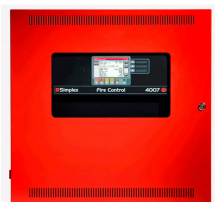

PANEL 4007ES NOTIFICACION DIRECCIONABLE

Codigo: **91019**
Marca: **SIMPLEX**
4007-9201
$1.214.870 +iva

4010ES IDNAC 2IDNET RED 240V 2 BAHIAS

Codigo: **91120**
Marca: **SIMPLEX**
4010-9721
$2.848.630 +iva