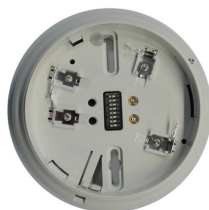

Recíbelo el siguiente día hábil en Santiago Metropolitano / 2-3 días hábiles mediante FEDEX en regiones.

Sin detalles disponible

Productos Relacionados

BASE DIRECCIONABLE

Codigo: **91011**
Marca: **SIMPLEX**
4098-9792
\$28.150 +iva

PANEL 4007ES NOTIFICACION DIRECCIONABLE

Codigo: **91019**
Marca: **SIMPLEX**
4007-9201
\$1.214.870 +iva

4010ES IDNAC 2IDNET RED 240V 2 BAHIAS

Codigo: **91120**
Marca: **SIMPLEX**
4010-9721
\$2.848.630 +iva

PANEL 2250 DIRECCIONABLE 250 DISPOSITIVOS - FOUNDATION

Codigo: **91301**
Marca: **SIMPLEX-
FOUNDATION**
2250-9101
\$819.170 +iva

ANUNCIADOR REMOTO 4007ES

Codigo: **91007**
Marca: **SIMPLEX**
4606-9202
\$481.950 +iva